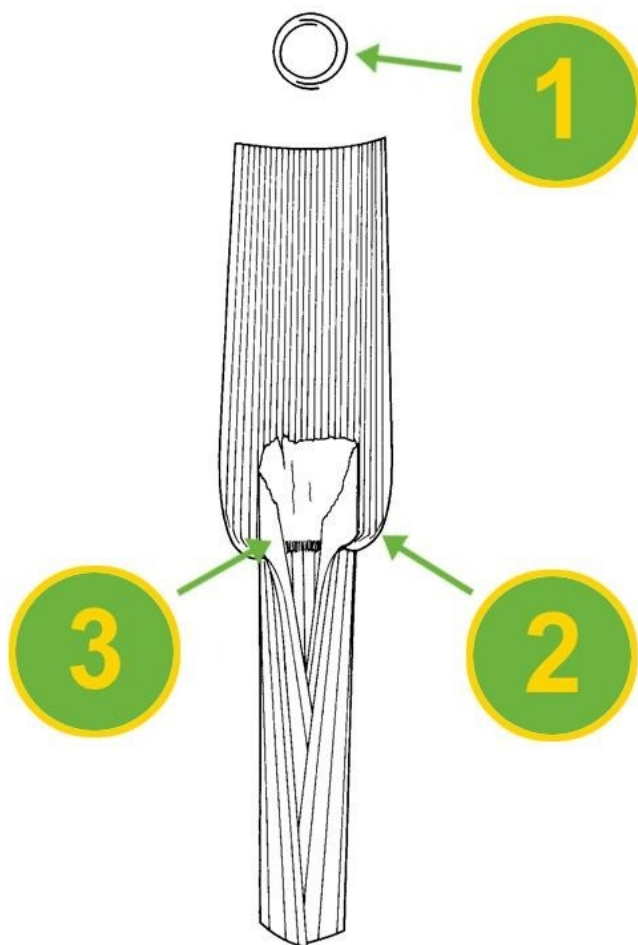

France

Published on Syngenta France (<https://www.syngenta.fr>)

[Accueil](#) > Vulpin des champs