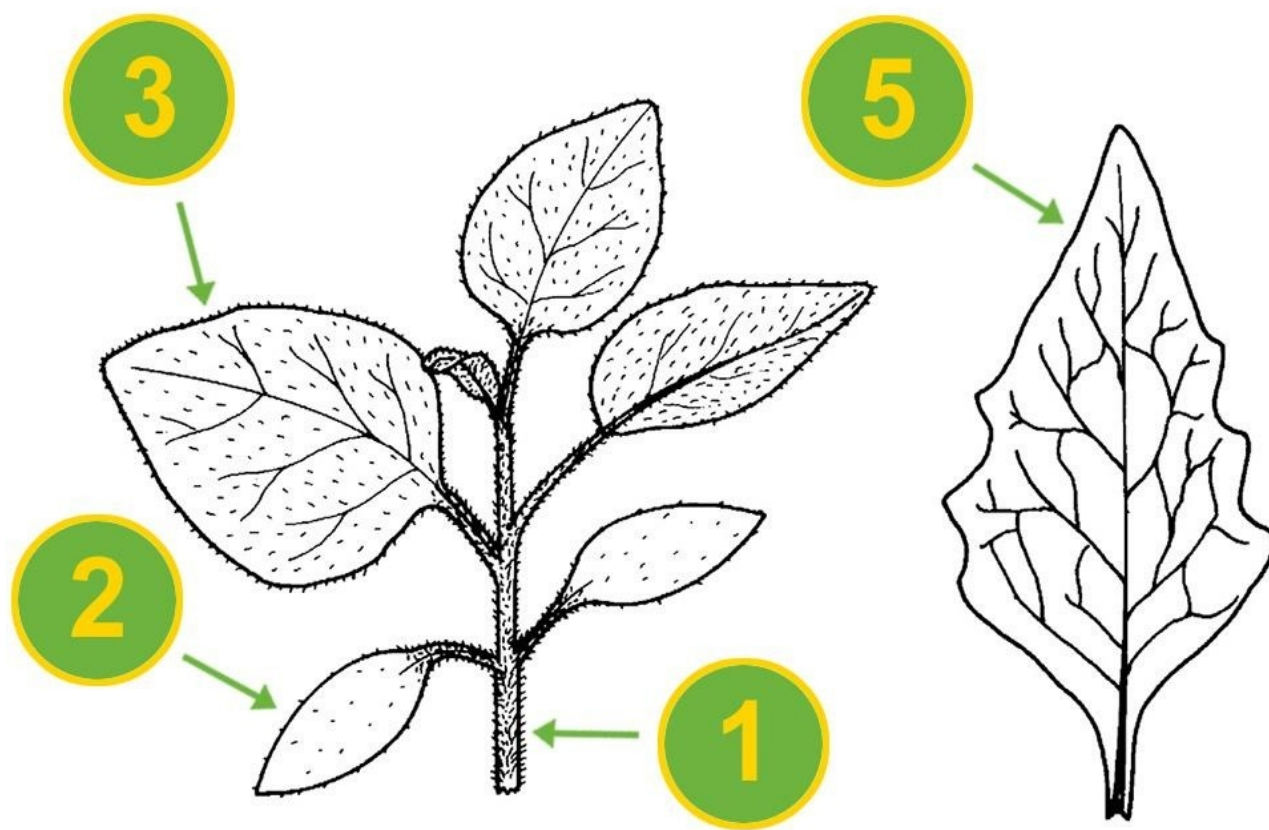

France

Published on Syngenta France (<https://www.syngenta.fr>)

[Accueil](#) > Morelle noire