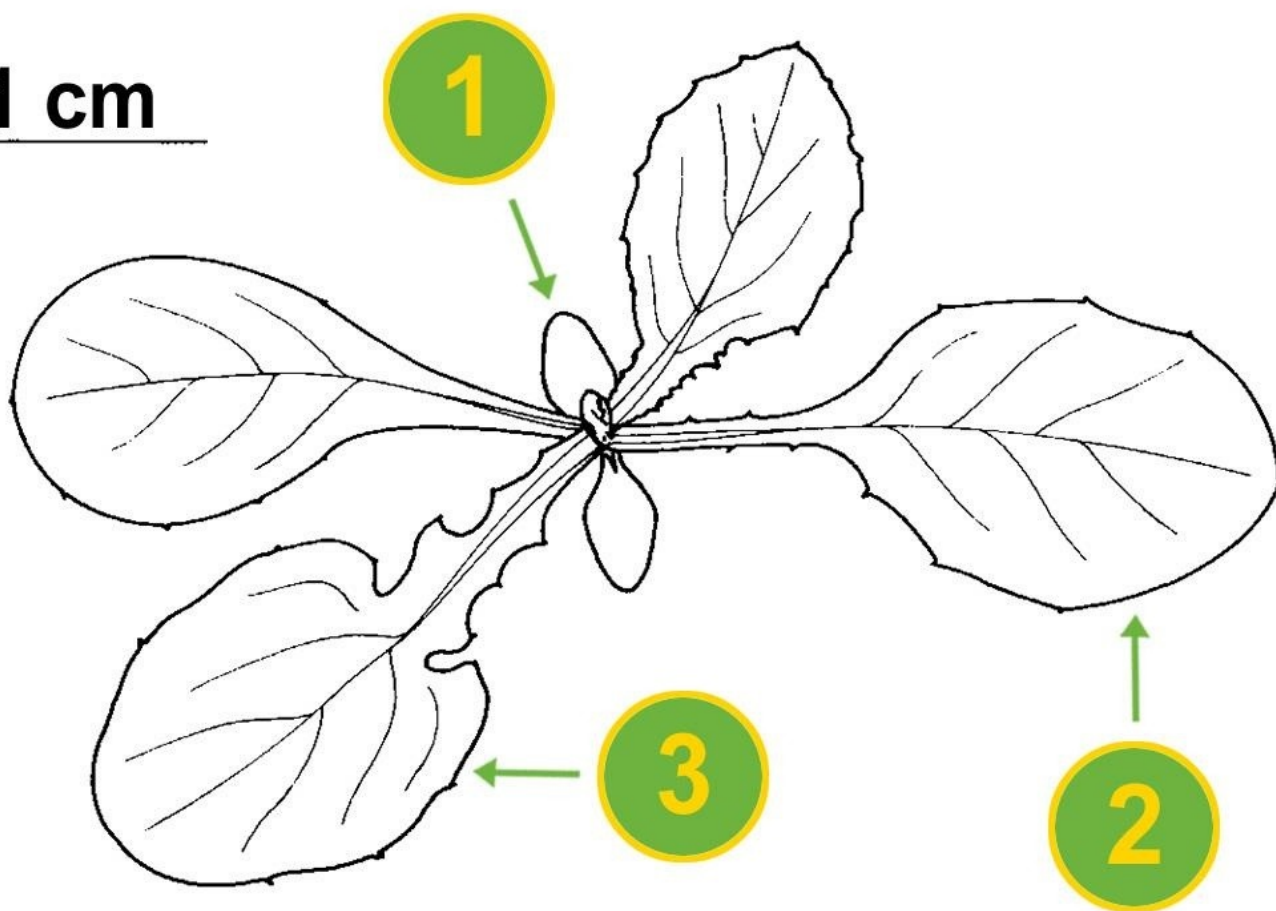

France

Published on Syngenta France (<https://www.syngenta.fr>)

[Accueil](#) > Laiteron rude

1 cm

Laiteron rude

SONAS

Sonchus asper

Dicotylédones annuelles

Famille :

Asteraceae

Synonyme ::

Laiteron piquant, Laiteron épineux

nuisibilité

+++

Plantule

Cotylédons allongés en forme de cuillère. Feuilles simples, ovales à triangulaires, irrégulièrement dentées, bords épineux.

Plante adulte

Hauteur : 20 à 80 cm. Tige creuse, peu ramifiée. Feuilles : feuilles entières. Feuilles inférieures en rosette, de teinte vert clair. Feuilles suivantes alternes, oblongues, sinuées-dentées, pennatifides ou souvent indivisées et lancéolées, fortement épineuses, embrassant la tige par 2 oreillettes larges, arrondies et contournées. Inflorescences : fleurs jaunes ; involucre lisse ou offrant quelques cils glanduleux assez fréquents sur les pédoncules. Fruits : akènes dépourvus de rugosités, lisses ou offrant sur le bord quelques très petits cils.