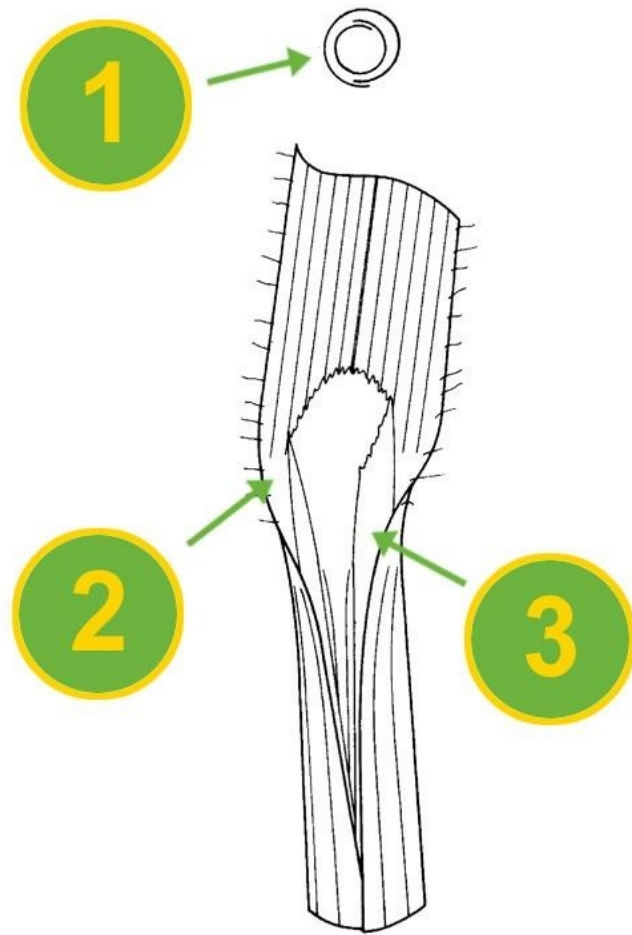

France

Published on Syngenta France (<https://www.syngenta.fr>)

[Accueil](#) > Folle avoine

Folle avoine

AVEFA

Avena fatua L.

Graminées annuelles

Famille :

Poaceae
nuisibilité

+++

Plantule

Préfoliation enroulée, gaine cylindrique. Limbe de 20 à 50 fois plus long que large, feuille plus ou moins poilue. Ligule membraneuse dentée, absence d'oreillettes.

Plante adulte

Hauteur : 60 à 150 cm. Plante cespiteuse. Tige dressée. Feuilles : planes, larges, aiguës, vert foncé,

de 10 à 45 cm, bord et carène à poils rares. Inflorescences : lâches de type panicule, pyramidales, vertes. Épillets penchés ou horizontaux, longs de 20 à 25 cm, à 2 ou 3 fleurs. Glumes nervées, toujours plus longues que la glumelle. 2 à 3 lemmes toutes aristées. Fruits : caryopses à glumelle inférieure velue. A maturité, les graines à se séparent toutes de l'épillet.