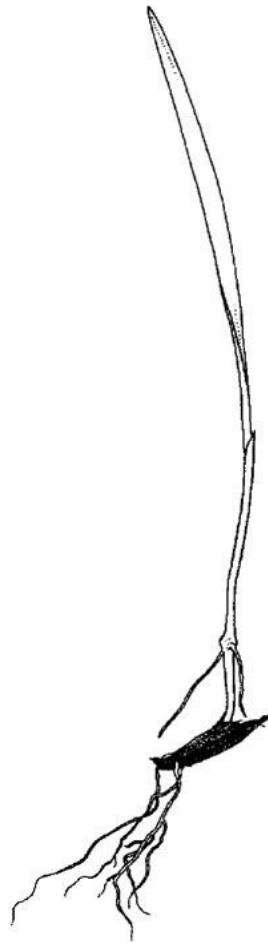

France

Published on Syngenta France (<https://www.syngenta.fr>)

[Accueil](#) > Folle avoine

Folle avoine

AVEFA

Avena fatua L.

Graminées annuelles

Famille :

Poaceae
nuisibilité

+++

Plantule

Préfoliation enroulée, gaine cylindrique. Limbe de 20 à 50 fois plus long que large, feuille plus ou moins poilue. Ligule membraneuse dentée, absence d'oreillettes.

Plante adulte

Hauteur : 60 à 150 cm. Plante cespiteuse. Tige dressée. Feuilles : planes, larges, aiguës, vert foncé,

de 10 à 45 cm, bord et carène à poils rares. Inflorescences : lâches de type panicule, pyramidales, vertes. Épillets penchés ou horizontaux, longs de 20 à 25 cm, à 2 ou 3 fleurs. Glumes nervées, toujours plus longues que la glumelle. 2 à 3 lemmes toutes aristées. Fruits : caryopses à glumelle inférieure velue. A maturité, les graines à se séparent toutes de l'épillet.