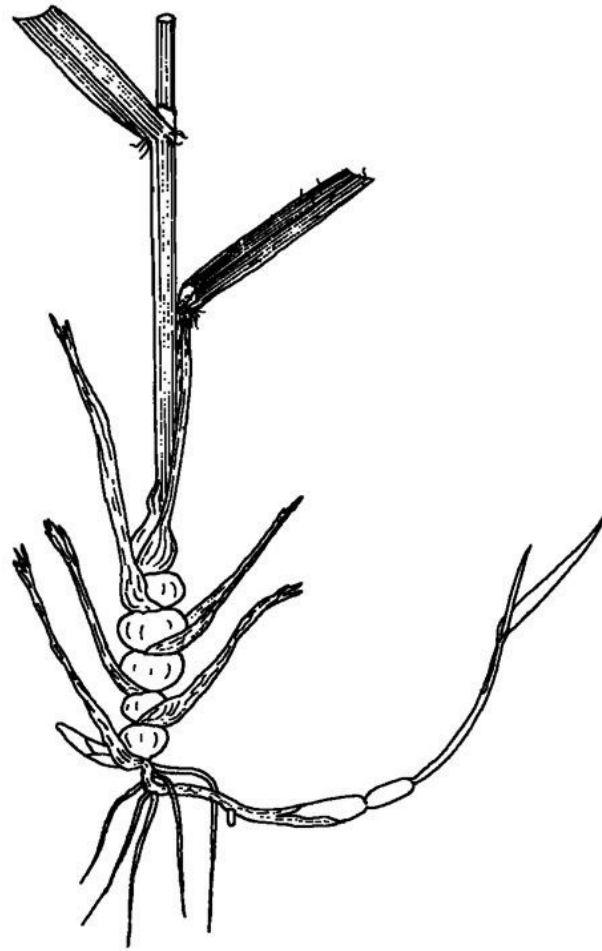

France

Published on Syngenta France (<https://www.syngenta.fr>)

[Accueil](#) > Avoine à chapelets

---

Avoine à chapelets

## ARREB

*Arrhenatherum elatius* subsp. *Bulbosum*

### Plantule

Préfoliation enroulée, gaine cylindrique. Limbe de 20 à 50 fois plus long que large, feuille plus ou moins poilue. Ligule membraneuse tronquée à membraneuse dentée, limbe non auriculé à la base.

## **Plante adulte**

Hauteur : 60 à 140 cm. Tiges glabres, nombreuses, un peu luisantes. Présence de rhizomes blanchâtres qui gagnent la surface du sol et, chez l'avoine à chapelets, de 2 à 5 bulbes superposés à la base de la tige. Feuilles : planes, à nervation peu marquée, nettement carénées à la base de la surface inférieure. Gaines rapidement ouvertes, sont ciliées de longs poils blancs. Inflorescences : panicules lâches, allongées (10 à 30 cm), blanchâtres ou violacées, contractées avant et après la floraison.